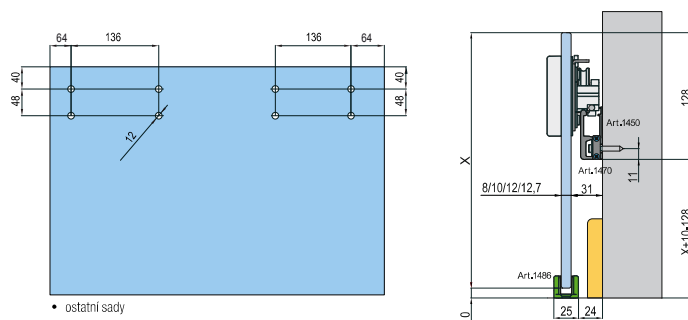

• ostatní sady