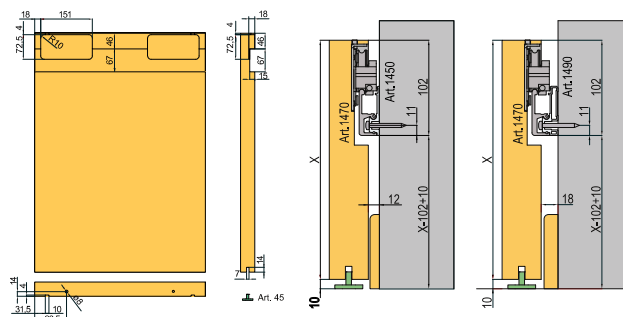

ilustrační foto DIVA GLASS

POSUVNÉ KOVÁNÍ PRO SKLENĚNÉ DVEŘE

TECHNICKÉ VÝKRESY
NALEZNETE NA TWIN.CZ

Na objednávku, dodání 8 týdnů.

CENÍK

Kompletní kování se skládá: SADA, KOLEJNICE, KRYCÍ LIŠTA.

bez DPH s DPH bez DPH s DPH

SADA POSUVNÉHO KOVÁNÍ PRO SKLENĚNÉ DVEŘE

TE Glass - Diva-sada standardní doraz	2349 Kč	2842 Kč	€ 84,50	€ 101,40
TE Glass - Diva SOFT do 40kg	3799 Kč	4597 Kč	€ 136,70	€ 164,04
TE Glass - Diva SOFT 40-80 kg	3949 Kč	4778 Kč	€ 142,10	€ 170,52

KOLEJNICE S PŘEDSAZENÍM O 31 mm

F1

TE-Diva-vodící profil 1450 - 2m	949 Kč	1148 Kč	€ 34,20	€ 41,04
TE-Diva-vodící profil 1450 - 3m	1449 Kč	1753 Kč	€ 52,20	€ 62,64
I TE-Diva-vodící profil 1450 - 6m	2849 Kč	3447 Kč	€ 102,50	€ 123,00

KOLEJNICE S PŘEDSAZENÍM O 36 mm

F1

TE-Diva-vodící profil 1490 - 2m	1349 Kč	1632 Kč	€ 48,60	€ 58,32
TE-Diva-vodící profil 1490 - 3m	1949 Kč	2358 Kč	€ 70,20	€ 84,24
I TE-Diva-vodící profil 1490 - 6m	3949 Kč	4778 Kč	€ 142,10	€ 170,52

KRYCÍ LIŠTA

F1

TE-Diva-krycí lišta 1470 - 2m	1649 Kč	1995 Kč	€ 59,40	€ 71,28
TE-Diva-krycí lišta 1470 - 3m	2499 Kč	3024 Kč	€ 89,90	€ 107,88
I TE-Diva-krycí lišta 1470 - 6m	4999 Kč	6049 Kč	€ 179,90	€ 215,88