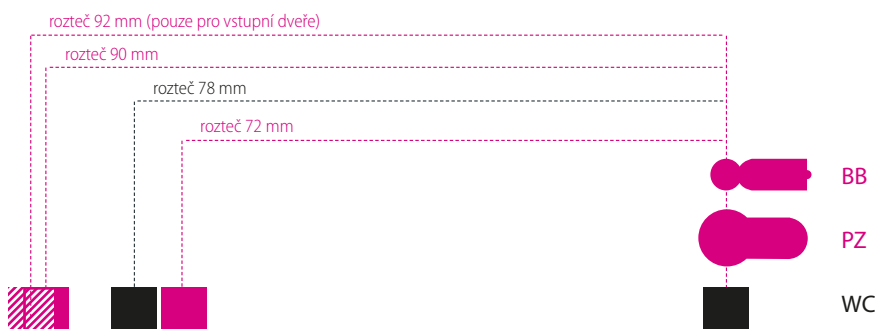

Šablona pro změření rozteče zámku ve dveřích.