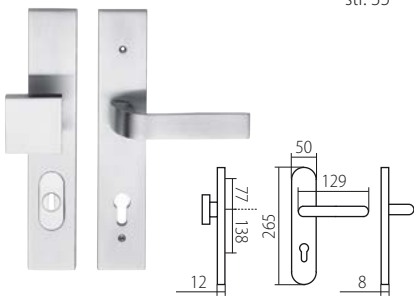

CH lesklý chrom

DAVID HTSI 4500 DEF ELEGANT

str. 67

DAVID HTSI 4500 LEAF DEF

str. 37

EIDOS HTSI DEF

str. 35

BLADE HTSI DEF