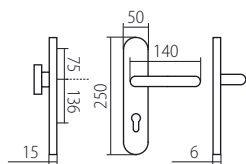

ZEUS CARLA HTSI DEF
str. 50