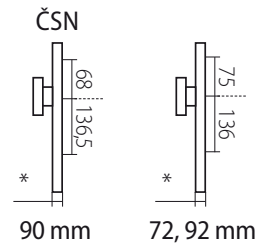

HARMONIA ROZMĚRY

F9 elox barva nerez

HARMONIA HTSI DEF
str. 47

CM černý mat

HARMONIA HTSI DEF
str. 47

*Tloušťka štitku s DEF 15mm, bez DEF 12mm
Prostor pro cylindr. vložku v překrytce DEF 12-18mm

F1 elox stříbrný