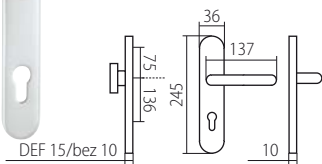

KLEOPATRA DEF
str. 47