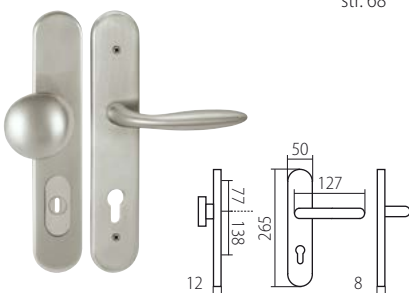

PŘEHLED MODELŮ KOVÁNÍ DLE POVRCHŮ

CM černý mat

str. 33

str. 35

str. 39

str. 36

str. 33

str. 35

str. 39

str. 49

str. 68

str. 54

str. 41