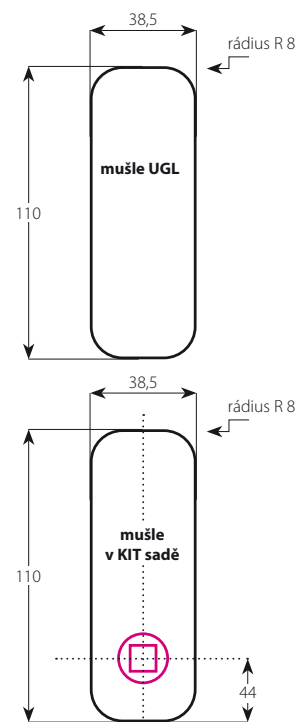

hloubka 11 mm

i Shodná příprava pro provedení Quatro i Ovál:

- BB** pro obyčejný klíč
- PZ** pro cylindrickou vložku
- WC** provedení s WC klíčkou

SADY PRO POSUVNÉ DVEŘE

ROZMĚRY KOVÁNÍ NALEZNETE NA TWIN.CZ