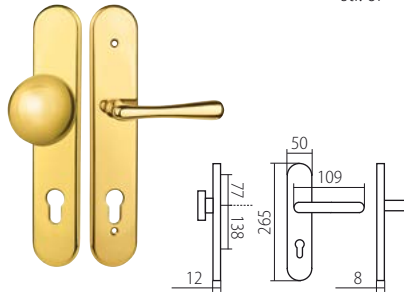

DAVID HTSI 4500 DEF ELEGANT
str. 67