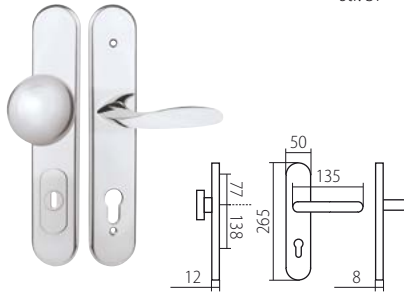

DAVID HTSI 4500 LEAF DEF

BLADE HTSI DEF

str. 37