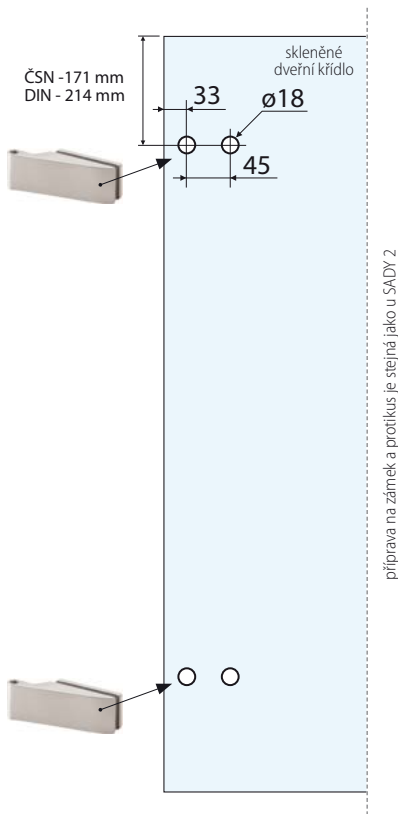

PŘÍPRAVA SKLA PRO SADU QUATRO

SADA 1