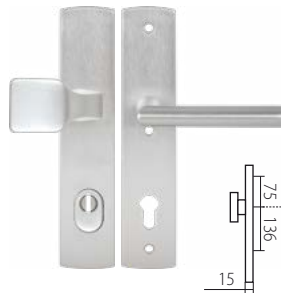

PŘEHLED MODELŮ KOVÁNÍ DLE POVRCHŮ

F1 elox stříbrný

F4 elox bronz

HARMONIA ROZMĚRY

F9 elox barva nerez

CM černý mat

*Tloušťka štitku s DEF 15mm, bez DEF 12mm
Prostor pro cylindr. vložku v překrytce DEF 12-18mm

F1 elox stříbrný

F9 elox barva nerez