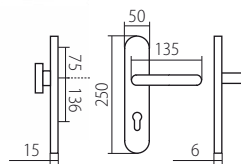

PŘEHLED MODELŮ KOVÁNÍ DLE POVRCHŮ

F1 elox stříbrný

F4 elox bronz

HARMONIA ROZMĚRY

F9 elox barva nerez

CM černý mat

*Tloušťka štitku s DEF 15mm, bez DEF 12mm
Prostor pro cylindr. vložku v překrytce DEF 12-18mm

F1 elox stříbrný

F9 elox barva nerez