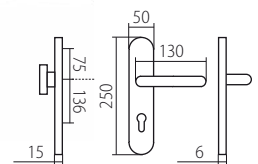

ZEUS HTSI DEF
str. 45