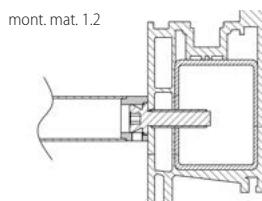

mont. mat. 1.1	jednostranná montáž (dřevo, plast, kov) VRUT		ks	zdarma (standardně u každého madla)
mont. mat. 1.2	jednostranná montáž (dřevo, plast, kov) ŠROUB se samovyřezávacím závitem	na 1 ks madla je potřeba 2 ks	ks	169 Kč 204 Kč € 6,10 € 7,32
mont. mat. 1.2 M8	jednostranná montáž (dřevo)	na 1 ks madla je potřeba 2 ks	ks	329 Kč 398 Kč € 11,90 € 14,28
mont. mat. 2.1	párová montáž na dřevěné, plastové dveře	na 1 pár madel je potřeba 2 ks	ks	99 Kč 120 Kč € 3,60 € 4,32
mont. mat. 2.4 GL	párová montáž na skleněné dveře	na 1 pár madel je potřeba 2 ks	ks	169 Kč 204 Kč € 6,10 € 7,32
mont. mat. 1.3	jednostranná montáž SKRZ (dřevo, plast, kov)	na 1 ks madla je potřeba 2 ks	ks	169 Kč 204 Kč € 6,10 € 7,32
mont. mat. 1.3 GL	jednostranná montáž SKRZ (sklo)	na 1 ks madla je potřeba 2 ks	ks	169 Kč 204 Kč € 6,10 € 7,32