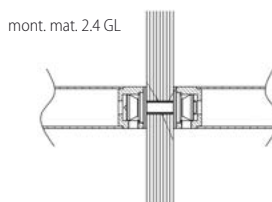

mont. mat. 1.1	jednostranná montáž (dřevo, plast, kov) VRUT		ks	zdarma (standardně u každého madla)
mont. mat. 1.2	jednostranná montáž (dřevo, plast, kov) ŠROUB se samovyřezávacím závitem	na 1 ks madla je potřeba 2 ks	ks	169 Kč 204 Kč € 6,10 € 7,32
mont. mat. 1.2 M8	jednostranná montáž (dřevo)	na 1 ks madla je potřeba 2 ks	ks	329 Kč 398 Kč € 11,90 € 14,28
mont. mat. 2.1	párová montáž na dřevěné, plastové dveře	na 1 pár madel je potřeba 2 ks	ks	99 Kč 120 Kč € 3,60 € 4,32
mont. mat. 2.4 GL	párová montáž na skleněné dveře	na 1 pár madel je potřeba 2 ks	ks	169 Kč 204 Kč € 6,10 € 7,32
mont. mat. 1.3	jednostranná montáž SKRZ (dřevo, plast, kov)	na 1 ks madla je potřeba 2 ks	ks	169 Kč 204 Kč € 6,10 € 7,32
mont. mat. 1.3 GL	jednostranná montáž SKRZ (sklo)	na 1 ks madla je potřeba 2 ks	ks	169 Kč 204 Kč € 6,10 € 7,32