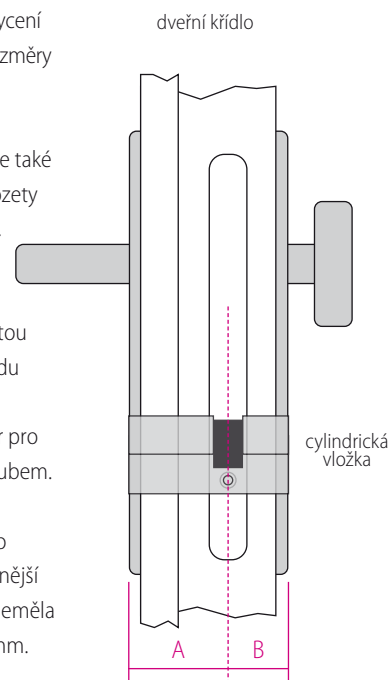

4 KROK – ZAMĚŘENÍ CYLINDRICKÉ VLOŽKY

1. Přiložte pravítko na osu zámku (střed zámku je otvor v čele pro uchycení vložky) a naměřte rozměry A+B.

2. Do měření zahrňte také tloušťku kování či rozety z každé strany dveří.

3. U falcových dveří zohledněte posunutou osovou polohu středu zadlabacího zámku, který vždy určí otvor pro uchycení vložky šroubem.

4. U bezpečnostního kování by vložka z vnější strany po montáži neměla vyčnívat více jak 3 mm.