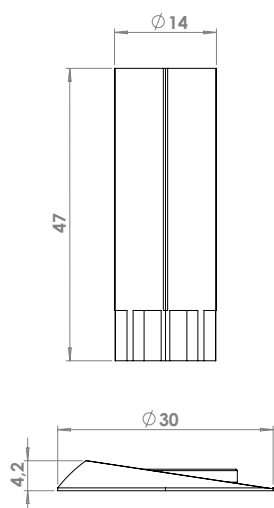

STOPPINO

SKRYTÁ MAGNETICKÁ ZARÁŽKA

INOVATIVNÍ ŘEŠENÍ

CENÍK

	bez DPH	s DPH	bez DPH	s DPH
STOPPINO SKRYTÁ MAGNETICKÁ ZARÁŽKA	549 Kč	664 Kč	€ 19,80	€ 23,76