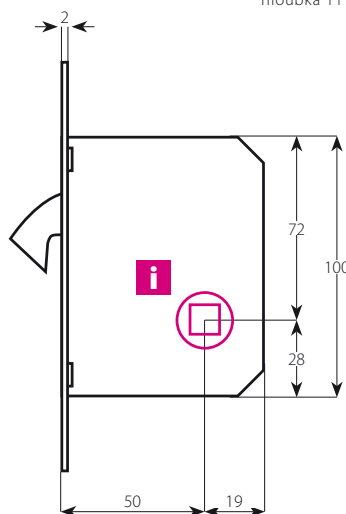

hloubka 11 mm

i Shodná příprava pro provedení Quatro i Ovál:

- BB** pro obyčejný klíč
- PZ** pro cylindrickou vložku
- WC** provedení s WC klíčkou

SADY PRO POSUVNÉ DVEŘE

ROZMĚRY KOVÁNÍ NALEZNETE NA TWIN.CZ