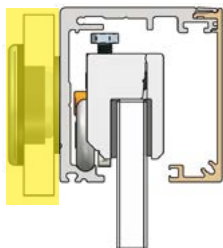

SADY PRO MONTÁŽ
NA SKLENĚNÉ STĚNY