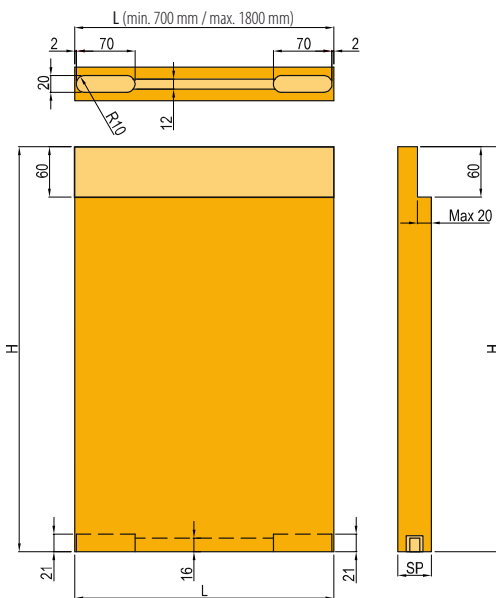

madlo **Tuke**
str. 92