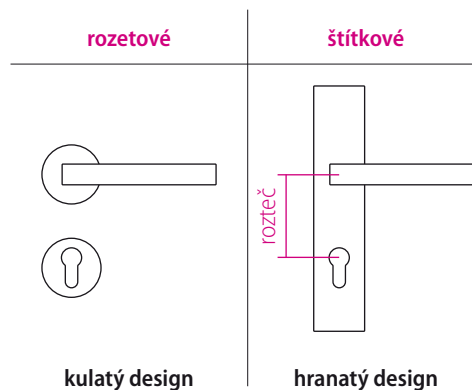

i **Kování s prodlouženou zárukou má dlouhou životnost.**

Na kování je poskytována záruka 24 měsíců. Záruka se vztahuje na výrobní vady výrobku, vady materiálu, dle obchodního zákoníku dané země.

Firma TWIN poskytuje mimo standardní 24měsíční záruku také zvýšenou záruku **3 roky***** (zvýšená odolnost proti mechanickému poškození povrchové úpravy při běžném provozu), **5 let**** (záruka se vztahuje na materiál /ocel-středně legovaná ocel/ proti korozi) a **10 a 15 let*** (zvýšená odolnost proti mechanickému poškození povrchové úpravy při běžném používání).

2 KROK – TVAR KOVÁNÍ

Interiérové kování dělíme do dvou základních skupin - **rozetové** a **štitkové**.

Tyto varianty se liší pouze svým designem, jejich funkčnost je shodná.

! Rozteč – U štitkového kování je před nákupem nutné znát **rozteč** neboli vzdálenost mezi středem otvoru pro kliku a středem horní (kulaté) části otvoru pro klíč. Šablonu pro změření rozteče naleznete v zadní části katalogu.

Kování máte na výběr v **hranatém** nebo **kulatém** designu.

3 KROK – ZPŮSOB ZAMYKÁNÍ

V katalogu se setkáte s několika zkratkami, které označují, v jakém provedení lze dané kování zakoupit. Provedení vyberte pečlivě s ohledem na to, na jaké dveře budete kování umisťovat – interiérové nebo bezpečnostní dveře. **Zkratky označují typ zámku:**

- BSR** klika klika bez spodních rozet
- BB** zámek s otvorem pro klasický dozický klíč – bytové dveře
- PZ** zámek pro klíč s cylindrickou vložkou – pro vstupní dveře
- WC** sada využívaná v koupelnách a na toaletách, z vnitřní strany dveří je WC klička (tzv. „oliva“), z opačné vnější strany je rozeta s drážkou pro možnost otevření v případě nouze