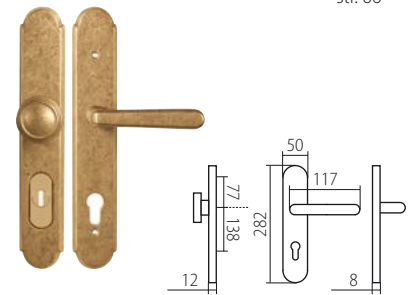

ALT WIEN HTSI W3 DEF
str. 66