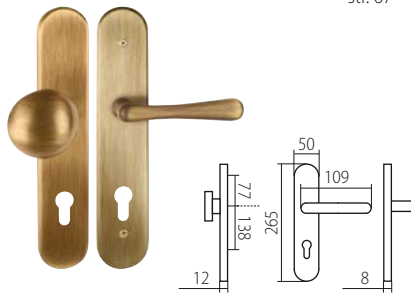

DAVID HTSI 4500 ELEGANT
str. 67