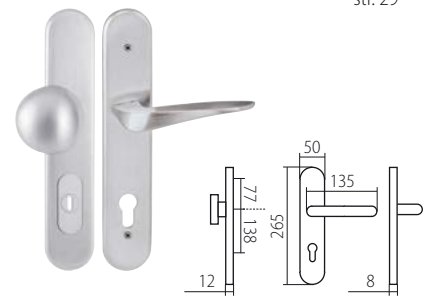

DAVID HTSI 4500 INNER DEF

str. 29