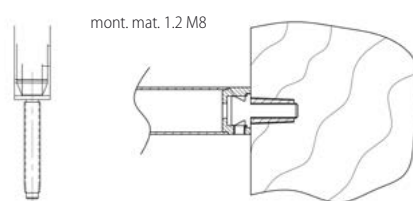

mont. mat. 1.1	jednostranná montáž (dřevo, plast, kov) VRUT		ks	zdarma (standardně u každého madla)
mont. mat. 1.2	jednostranná montáž (dřevo, plast, kov) ŠROUB se samovyřezávacím závitem	na 1 ks madla je potřeba 2 ks	ks	169 Kč 204 Kč € 6,10 € 7,32
mont. mat. 1.2 M8	jednostranná montáž (dřevo)	na 1 ks madla je potřeba 2 ks	ks	329 Kč 398 Kč € 11,90 € 14,28
mont. mat. 2.1	párová montáž na dřevěné, plastové dveře	na 1 pár madel je potřeba 2 ks	ks	99 Kč 120 Kč € 3,60 € 4,32
mont. mat. 2.4 GL	párová montáž na skleněné dveře	na 1 pár madel je potřeba 2 ks	ks	169 Kč 204 Kč € 6,10 € 7,32
mont. mat. 1.3	jednostranná montáž SKRZ (dřevo, plast, kov)	na 1 ks madla je potřeba 2 ks	ks	169 Kč 204 Kč € 6,10 € 7,32
mont. mat. 1.3 GL	jednostranná montáž SKRZ (sklo)	na 1 ks madla je potřeba 2 ks	ks	169 Kč 204 Kč € 6,10 € 7,32