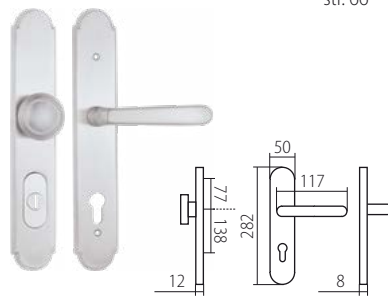

DAVID HTSI 4500 DEF

str. 66