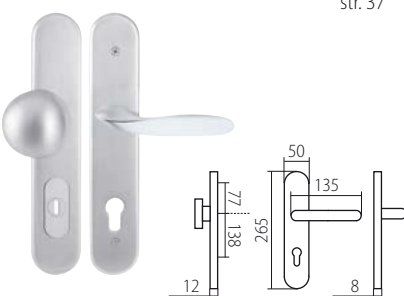

PŘEHLED MODELŮ KOVÁNÍ DLE POVRCHŮ

CH lesklý chrom

str. 67

str. 37

str. 35

str. 33

str. 39

str. 36

str. 66

str. 29

str. 67

str. 54

str. 41

str. 68

str. 37

CH-SAT matný chrom