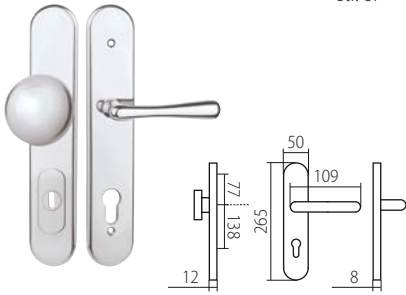

EIDOS HTSI DEF

PŘEHLED MODELŮ KOVÁNÍ DLE POVRCHŮ

CH lesklý chrom

DAVID HTSI 4500 DEF ELEGANT

str. 67