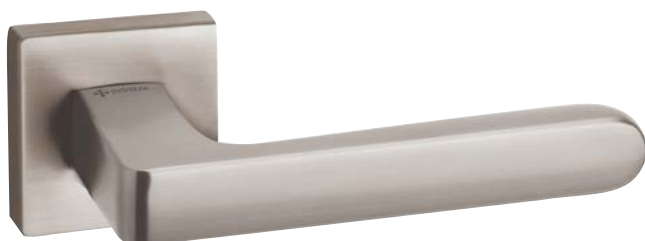

BB

PZ

WC

MARVEL HA 210 / NI-SAT-MAT				
BSR	1199 Kč	1451 Kč	€ 43,20	€ 51,84
BB	1399 Kč	1693 Kč	€ 50,40	€ 60,48
PZ	1399 Kč	1693 Kč	€ 50,40	€ 60,48
2 ROKY	WC	1599 Kč	1935 Kč	€ 57,60 € 69,12

Dodání od 11/2021

ROZETOVÉ

www.twin.cz/cube **NOVINKA**

ROZMĚRY KOVÁNÍ
NALEZNETE NA STR. 10

ROZETOVÉ