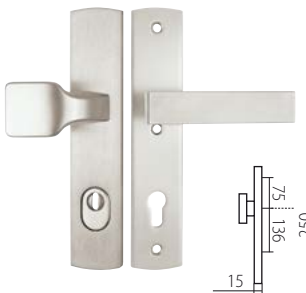

KLEOPATRA DEF
str. 47

ZEUS HTSI DEF
str. 45

F9 elox barva nerez

ZEUS CARLA HTSI DEF
str. 50

ZEUS KLESO HTSI DEF
str. 53

ZEUS HTSI DEF
str. 45

KLEOPATRA DEF
str. 47

PŘEHLED MODELŮ KOVÁNÍ DLE POVRCHŮ