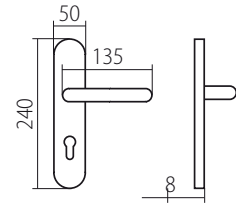

BLADE HR
str. 33 / rozměr **B**

EIDOS HR
str. 35 / rozměr **B**

XR inoxchrom

PŘEHLED MODELŮ KOVÁNÍ DLE POVRCHŮ

PŘEHLED ROZMĚRŮ šířka/průměr rozety x výška rozety

A	52 x 10 mm	E	52 x 11 mm	J	52 x 37* x 9 mm
B	50 x 10 mm	F	51 x 10 mm	K	52 x 9 mm
D	53 x 10 mm	G	52 x 33* x 10 mm	L	51 x 5 mm

HARMONIA ROZMĚRY

F9 elox barva nerez

HARMONIA HTSI DEF
str. 47

CM černý mat

HARMONIA HTSI DEF
str. 47

*Tloušťka štitku s DEF 15mm, bez DEF 12mm
Prostor pro cylindr. vložku v překrytce DEF 12-18mm

F1 elox stříbrný