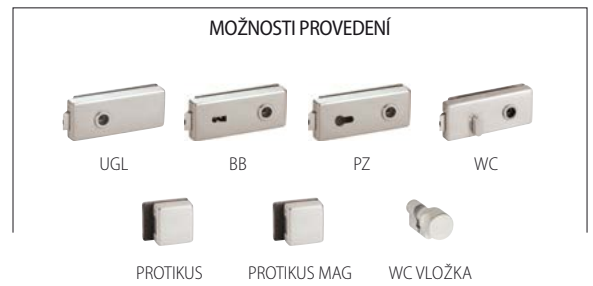

■ V ceně kliky CARLA, CUBOID (a jiné modely na poptávku)

CM - černý mat povrch na objednávku, příplatek 1000 Kč/SADA.

CENÍK

bez DPH s DPH bez DPH s DPH

		E	
QUATRO 1 SADA	UGL, BB, PZ	4399 Kč	5323 Kč € 158,30 € 189,96
QUATRO 1 SADA	WC	5199 Kč	6291 Kč € 187,10 € 224,52
QUATRO 1 SADA	KPZL/R	5799 Kč	7017 Kč € 208,60 € 250,32
QUATRO 2 SADA	UGL, BB, PZ	4499 Kč	5444 Kč € 161,90 € 194,28
QUATRO 2 SADA	WC	5399 Kč	6533 Kč € 194,30 € 233,16
QUATRO 2 SADA	KPZL/R	5999 Kč	7259 Kč € 215,80 € 258,96
QUATRO ZÁMEK	UGL, BB, PZ	2490 Kč	3013 Kč € 89,60 € 107,52
QUATRO ZÁMEK	WC	3390 Kč	4102 Kč € 122,00 € 146,40
QUATRO ZÁMEK	KPZL/R	3490 Kč	4223 Kč € 125,60 € 150,72

Provedení WC – klička je součástí těla zámku

QUATRO 1 SADA MAG	UGL, BB, PZ	5299 Kč	6412 Kč € 190,70 € 228,84
QUATRO 1 SADA MAG	WC	6499 Kč	7864 Kč € 233,80 € 280,56
QUATRO 2 SADA MAG	UGL, BB, PZ	5599 Kč	6775 Kč € 201,50 € 241,80
QUATRO 2 SADA MAG	WC	6599 Kč	7985 Kč € 237,40 € 284,88
QUATRO ZÁMEK MAG	UGL, BB, PZ	3190 Kč	3860 Kč € 114,80 € 137,76
QUATRO ZÁMEK MAG	WC	3990 Kč	4828 Kč € 143,60 € 172,32

Provedení WC – sada zámek PZ + WC vložka

PROTIKUS H 6084 GKS	1190 Kč	1440 Kč € 42,90 € 51,48
PROTIKUS H 6084 MAG GKS	1290 Kč	1561 Kč € 46,50 € 55,80

PŘÍPRAVA SKLA PRO SADU QUATRO

SADA 1

SADA 2