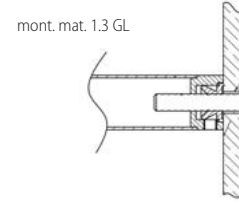

mont. mat. 1.1	jednostranná montáž (dřevo, plast, kov) VRUT		ks	zdarma (standardně u každého madla)
mont. mat. 1.2	jednostranná montáž (dřevo, plast, kov) ŠROUB se samovyřezávacím závitem	na 1 ks madla je potřeba 2 ks	ks	169 Kč 204 Kč € 6,10 € 7,32
mont. mat. 1.2 M8	jednostranná montáž (dřevo)	na 1 ks madla je potřeba 2 ks	ks	329 Kč 398 Kč € 11,90 € 14,28
mont. mat. 2.1	párová montáž na dřevěné, plastové dveře	na 1 pár madel je potřeba 2 ks	ks	99 Kč 120 Kč € 3,60 € 4,32
mont. mat. 2.4 GL	párová montáž na skleněné dveře	na 1 pár madel je potřeba 2 ks	ks	169 Kč 204 Kč € 6,10 € 7,32
mont. mat. 1.3	jednostranná montáž SKRZ (dřevo, plast, kov)	na 1 ks madla je potřeba 2 ks	ks	169 Kč 204 Kč € 6,10 € 7,32
mont. mat. 1.3 GL	jednostranná montáž SKRZ (sklo)	na 1 ks madla je potřeba 2 ks	ks	169 Kč 204 Kč € 6,10 € 7,32