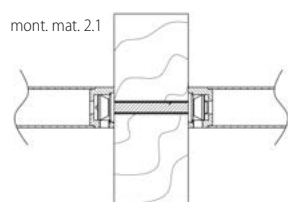

mont. mat. 1.1	jednostranná montáž (dřevo, plast, kov) VRUT		ks	zdarma (standardně u každého madla)
mont. mat. 1.2	jednostranná montáž (dřevo, plast, kov) ŠROUB se samovyřezávacím závitem	na 1 ks madla je potřeba 2 ks	ks	169 Kč 204 Kč € 6,10 € 7,32
mont. mat. 1.2 M8	jednostranná montáž (dřevo)	na 1 ks madla je potřeba 2 ks	ks	329 Kč 398 Kč € 11,90 € 14,28
mont. mat. 2.1	párová montáž na dřevěné, plastové dveře	na 1 pár madel je potřeba 2 ks	ks	99 Kč 120 Kč € 3,60 € 4,32
mont. mat. 2.4 GL	párová montáž na skleněné dveře	na 1 pár madel je potřeba 2 ks	ks	169 Kč 204 Kč € 6,10 € 7,32
mont. mat. 1.3	jednostranná montáž SKRZ (dřevo, plast, kov)	na 1 ks madla je potřeba 2 ks	ks	169 Kč 204 Kč € 6,10 € 7,32
mont. mat. 1.3 GL	jednostranná montáž SKRZ (sklo)	na 1 ks madla je potřeba 2 ks	ks	169 Kč 204 Kč € 6,10 € 7,32