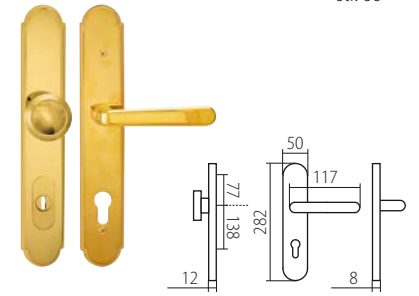

ALT WIEN HTSI W3 DEF
str. 66