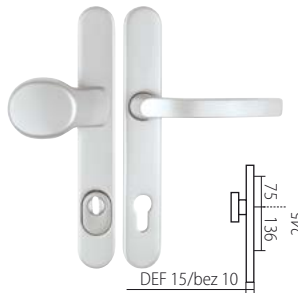

KLEOPATRA DEF
str. 47