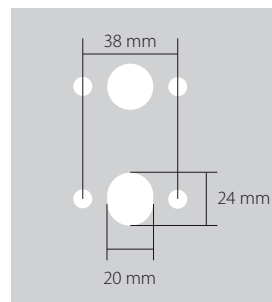

i Příprava dveřního křídla
pro nízkou rozetu.

i ROZMĚRY KOVÁNÍ
NALEZNETE NA STR. 10

ROZETOVÉ

KOMPONENTY

LUXUS SELECTION

BLADE P 1500 HR
CH chrom lesklý

www.twin.cz/blade

ROZETOVÉ