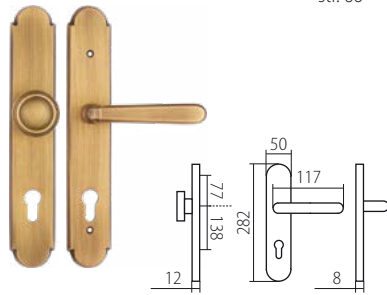

ALT WIEN HTSI W3
str. 66