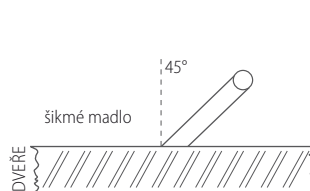

MADLO FL 118022 PLOCHÉ ROVNÉ		KS				PÁR			
délka 400mm, rozteč 210mm	E	1449 Kč	1753 Kč	€ 52,20	€ 62,64	3199 Kč	3871 Kč	€ 115,10	€ 138,12
délka 500mm, rozteč 300mm	E	1499 Kč	1814 Kč	€ 54,00	€ 64,80	3199 Kč	3871 Kč	€ 115,10	€ 138,12
délka 600mm, rozteč 400mm	E	1599 Kč	1935 Kč	€ 57,60	€ 69,12	3399 Kč	4113 Kč	€ 122,30	€ 146,76
délka 800mm, rozteč 600mm	E	1799 Kč	2177 Kč	€ 64,80	€ 77,76	3799 Kč	4597 Kč	€ 136,70	€ 164,04
délka 1200mm, rozteč 900mm	E	2349 Kč	2842 Kč	€ 84,50	€ 101,40	4699 Kč	5686 Kč	€ 169,10	€ 202,92
délka 1600mm, rozteč 1300mm	E	3099 Kč	3750 Kč	€ 111,50	€ 133,80	6199 Kč	7501 Kč	€ 223,00	€ 267,60

PÁROVÁ MADLA obsahují montážní materiál pro dřevěné i skleněné dveře