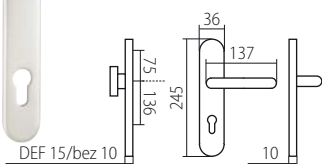

KLEOPATRA DEF
str. 47