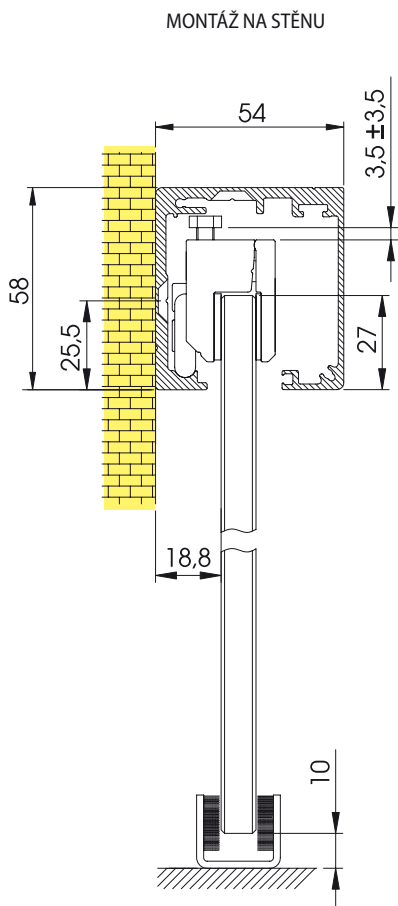

CENÍK ZÁKLADNÍ SADY

		bez DPH	s DPH	bez DPH	s DPH
F9					
MINIMAL II SKLO 2m JD do 80 kg	SADA	5999 Kč	7259 Kč	€ 215,80	€ 258,96
MINIMAL II SKLO 2m JD do 150 kg	SADA	14999 Kč	18149 Kč	€ 539,60	€ 647,52
CM					
MINIMAL II SKLO 2m JD do 80 kg	SADA	7999 Kč	9679 Kč	€ 287,80	€ 345,36
sada obsahuje: kolejnici 2m, 2x vozík s úchytem na sklo, 2x koncový doraz, 2x boční krytka kolejnice, 1x vodící trn					
F9					
MINIMAL II SKLO 2m JD do 80 kg SOFT 2	SADA	6999 Kč	8469 Kč	€ 251,80	€ 302,16
MINIMAL II SKLO 2m JD do 150 kg SOFT 2	SADA	18999 Kč	22989 Kč	€ 683,50	€ 820,20
CM					
MINIMAL II SKLO 2m JD do 80 kg SOFT 2	SADA	8999 Kč	10889 Kč	€ 323,80	€ 388,56
sada obsahuje: kolejnici 2m, 2x vozík s úchytem na sklo, 2x koncový doraz, 2x boční krytka kolejnice, 1x vodící trn, 2x vzduchový (80 kg) nebo hydraulický (150 kg) soft dojezd, 2x unášec pro dveřní křídlo do hmotnosti 80 kg nebo 150 kg, montážní materiál					
F9					
MINIMAL II SKLO 2,4m JD do 80 kg	SADA	6599 Kč	7985 Kč	€ 237,40	€ 284,88
MINIMAL II SKLO 2,4m JD do 150 kg	SADA	15999 Kč	19359 Kč	€ 575,60	€ 690,72
CM					
MINIMAL II SKLO 2,4m JD do 80 kg	SADA	8499 Kč	10284 Kč	€ 305,80	€ 366,96
sada obsahuje: kolejnici 2,4m, 2x vozík s úchytem na sklo, 2x koncový doraz, 2x boční krytka kolejnice, 1x vodící trn					
F9					
MINIMAL II SKLO 2,4m JD do 80 kg SOFT 2	SADA	7999 Kč	9679 Kč	€ 287,80	€ 345,36
MINIMAL II SKLO 2,4m JD do 150 kg SOFT 2	SADA	19999 Kč	24199 Kč	€ 719,40	€ 863,28
CM					
MINIMAL II SKLO 2,4m JD do 80 kg SOFT 2	SADA	9599 Kč	11615 Kč	€ 345,30	€ 414,36
sada obsahuje: kolejnici 2,4m, 2x vozík s úchytem na sklo, 2x koncový doraz, 2x boční krytka kolejnice, 1x vodící trn, 2x vzduchový (80 kg) nebo hydraulický (150 kg) soft dojezd, 2x unášec pro dveřní křídlo do hmotnosti 80 kg nebo 150 kg, montážní materiál					
F9					
MINIMAL II SKLO 2,4m DD do 80 kg	SADA	11999 Kč	14519 Kč	€ 431,70	€ 518,04
MINIMAL II SKLO 2,4m DD do 150 kg	SADA	24999 Kč	30249 Kč	€ 899,30	€ 1079,16
sada obsahuje: kolejnici 2,4m, 4x vozík s úchytem na sklo, 4x koncový doraz, 2x boční krytka kolejnice, 2x vodící trn					
F9					
MINIMAL II SKLO 2,4m DD do 80 kg SOFT 2	SADA	15999 Kč	19359 Kč	€ 575,60	€ 690,72
MINIMAL II SKLO 2,4m DD do 150 kg SOFT 2	SADA	32999 Kč	39929 Kč	€ 1187,10	€ 1424,52
sada obsahuje: kolejnici 2,4m, 4x vozík s úchytem na sklo, 4x koncový doraz, 2x boční krytka kolejnice, 2x vodící trn, 4x vzduchový (80 kg) nebo hydraulický (150 kg) soft dojezd, 4x unášec pro dveřní křídlo do hmotnosti 80 kg nebo 150 kg, montážní materiál					

PŘÍKLADOVÝ CENÍK ATYPICKÉ SADY