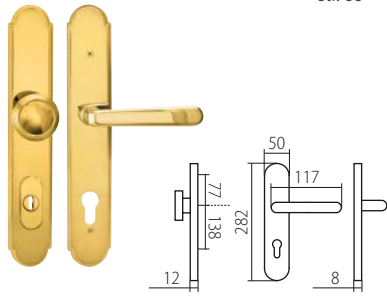

PŘEHLED MODELŮ KOVÁNÍ DLE POVRCHŮ

A mosaz leštěná lakovaná

ALT WIEN HTSI W3 DEF
str. 66