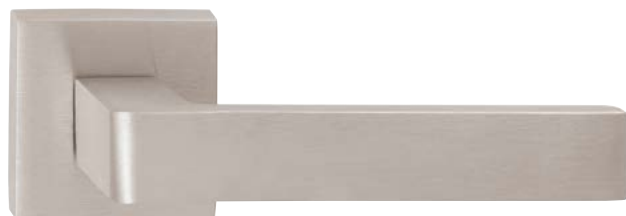

WC

RACE P 1601 HR / CM

BB	1049 Kč	1269 Kč	€ 37,80	€ 45,36
PZ	1049 Kč	1269 Kč	€ 37,80	€ 45,36
WC	1399 Kč	1693 Kč	€ 50,40	€ 60,48

2 ROKY

ROZETOVÉ

www.twin.cz/ice

ROZMĚRY KOVÁNÍ
NALEZNETE NA STR. 9

ROZETOVÉ