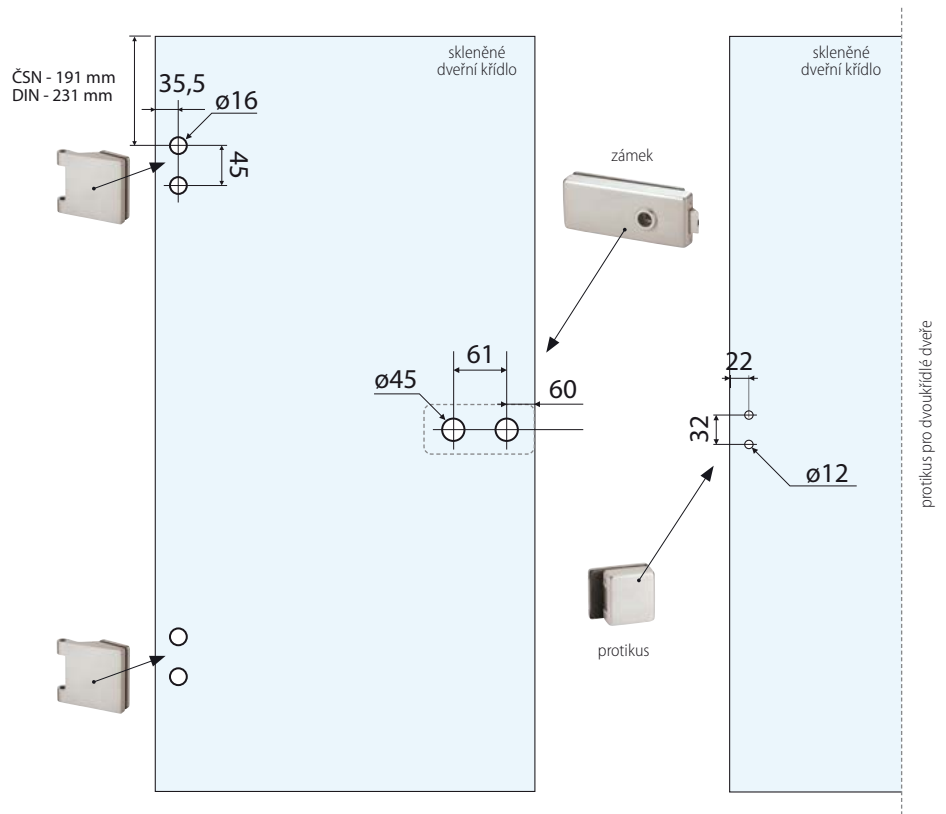

Provedení WC – sada zámek PZ + WC vložka

PROTIKUS H 6084 GKS	1190 Kč	1440 Kč € 42,90 € 51,48
PROTIKUS H 6084 MAG GKS	1290 Kč	1561 Kč € 46,50 € 55,80

PŘÍPRAVA SKLA PRO SADU QUATRO

SADA 1

SADA 2

QUATRO

závěs 1 bodový