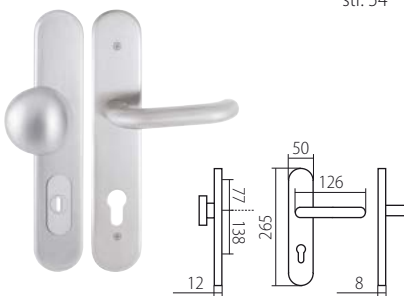

DAVID HTSI 4500 LEAF DEF

str. 54