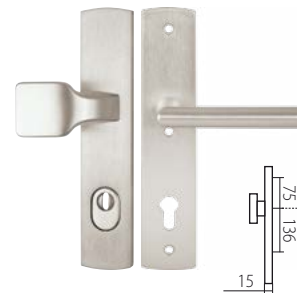

KLEOPATRA DEF
str. 47

ZEUS HTSI DEF
str. 45

F9 elox barva nerez

ZEUS CARLA HTSI DEF
str. 50

ZEUS KLESO HTSI DEF
str. 53

ZEUS HTSI DEF
str. 45

KLEOPATRA DEF
str. 47

PŘEHLED MODELŮ KOVÁNÍ DLE POVRCHŮ