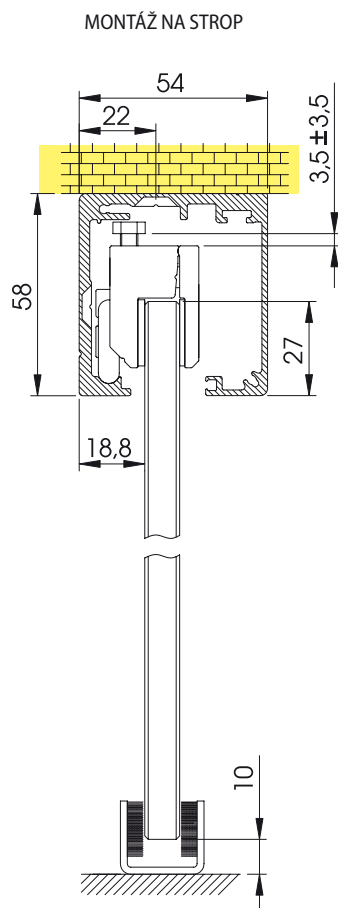

CENÍK ZÁKLADNÍ SADY

		bez DPH	s DPH	bez DPH	s DPH
F9					
MINIMAL II SKLO 2m JD do 80 kg	SADA	5999 Kč	7259 Kč	€ 215,80	€ 258,96
MINIMAL II SKLO 2m JD do 150 kg	SADA	14999 Kč	18149 Kč	€ 539,60	€ 647,52
CM					
MINIMAL II SKLO 2m JD do 80 kg	SADA	7999 Kč	9679 Kč	€ 287,80	€ 345,36
sada obsahuje: kolejnici 2m, 2x vozík s úchytem na sklo, 2x koncový doraz, 2x boční krytka kolejnice, 1x vodící trn					
F9					
MINIMAL II SKLO 2m JD do 80 kg SOFT 2	SADA	6999 Kč	8469 Kč	€ 251,80	€ 302,16
MINIMAL II SKLO 2m JD do 150 kg SOFT 2	SADA	18999 Kč	22989 Kč	€ 683,50	€ 820,20
CM					
MINIMAL II SKLO 2m JD do 80 kg SOFT 2	SADA	8999 Kč	10889 Kč	€ 323,80	€ 388,56
sada obsahuje: kolejnici 2m, 2x vozík s úchytem na sklo, 2x koncový doraz, 2x boční krytka kolejnice, 1x vodící trn, 2x vzduchový (80 kg) nebo hydraulický (150 kg) soft dojezd, 2x unášec pro dveřní křídlo do hmotnosti 80 kg nebo 150 kg, montážní materiál					
F9					
MINIMAL II SKLO 2,4m JD do 80 kg	SADA	6599 Kč	7985 Kč	€ 237,40	€ 284,88
MINIMAL II SKLO 2,4m JD do 150 kg	SADA	15999 Kč	19359 Kč	€ 575,60	€ 690,72
CM					
MINIMAL II SKLO 2,4m JD do 80 kg	SADA	8499 Kč	10284 Kč	€ 305,80	€ 366,96
sada obsahuje: kolejnici 2,4m, 2x vozík s úchytem na sklo, 2x koncový doraz, 2x boční krytka kolejnice, 1x vodící trn					
F9					
MINIMAL II SKLO 2,4m JD do 80 kg SOFT 2	SADA	7999 Kč	9679 Kč	€ 287,80	€ 345,36
MINIMAL II SKLO 2,4m JD do 150 kg SOFT 2	SADA	19999 Kč	24199 Kč	€ 719,40	€ 863,28
CM					
MINIMAL II SKLO 2,4m JD do 80 kg SOFT 2	SADA	9599 Kč	11615 Kč	€ 345,30	€ 414,36
sada obsahuje: kolejnici 2,4m, 2x vozík s úchytem na sklo, 2x koncový doraz, 2x boční krytka kolejnice, 1x vodící trn, 2x vzduchový (80 kg) nebo hydraulický (150 kg) soft dojezd, 2x unášec pro dveřní křídlo do hmotnosti 80 kg nebo 150 kg, montážní materiál					
F9					
MINIMAL II SKLO 2,4m DD do 80 kg	SADA	11999 Kč	14519 Kč	€ 431,70	€ 518,04
MINIMAL II SKLO 2,4m DD do 150 kg	SADA	24999 Kč	30249 Kč	€ 899,30	€ 1079,16
sada obsahuje: kolejnici 2,4m, 4x vozík s úchytem na sklo, 4x koncový doraz, 2x boční krytka kolejnice, 2x vodící trn					
F9					
MINIMAL II SKLO 2,4m DD do 80 kg SOFT 2	SADA	15999 Kč	19359 Kč	€ 575,60	€ 690,72
MINIMAL II SKLO 2,4m DD do 150 kg SOFT 2	SADA	32999 Kč	39929 Kč	€ 1187,10	€ 1424,52
sada obsahuje: kolejnici 2,4m, 4x vozík s úchytem na sklo, 4x koncový doraz, 2x boční krytka kolejnice, 2x vodící trn, 4x vzduchový (80 kg) nebo hydraulický (150 kg) soft dojezd, 4x unášec pro dveřní křídlo do hmotnosti 80 kg nebo 150 kg, montážní materiál					

PŘÍKLADOVÝ CENÍK ATYPICKÉ SADY