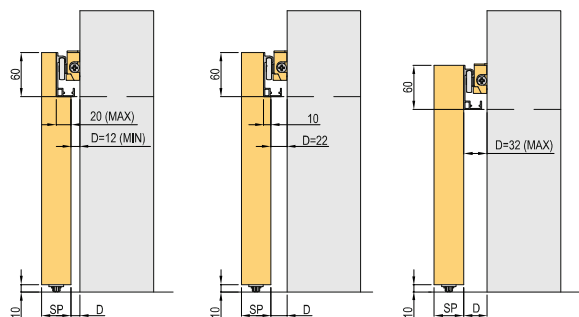

madlo **Tuke**
str. 92