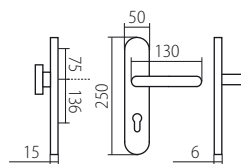

ZEUS KLESO HTSI DEF
str. 53