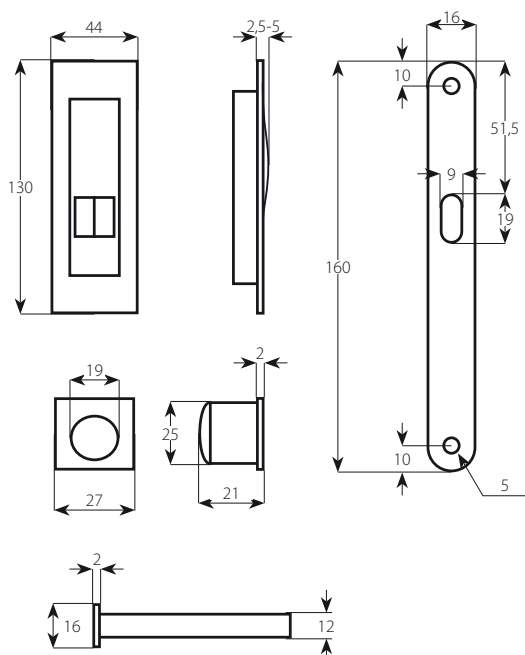

NOVINKA

NOVINKA

NOVINKA

POVRCHOVÉ ÚPRAVY

Nabídka povrchových úprav muší je vhodné kombinovat s nabídkou interiérového kování značky TWIN.

ROZMĚRY (mm)

ROZMĚRY